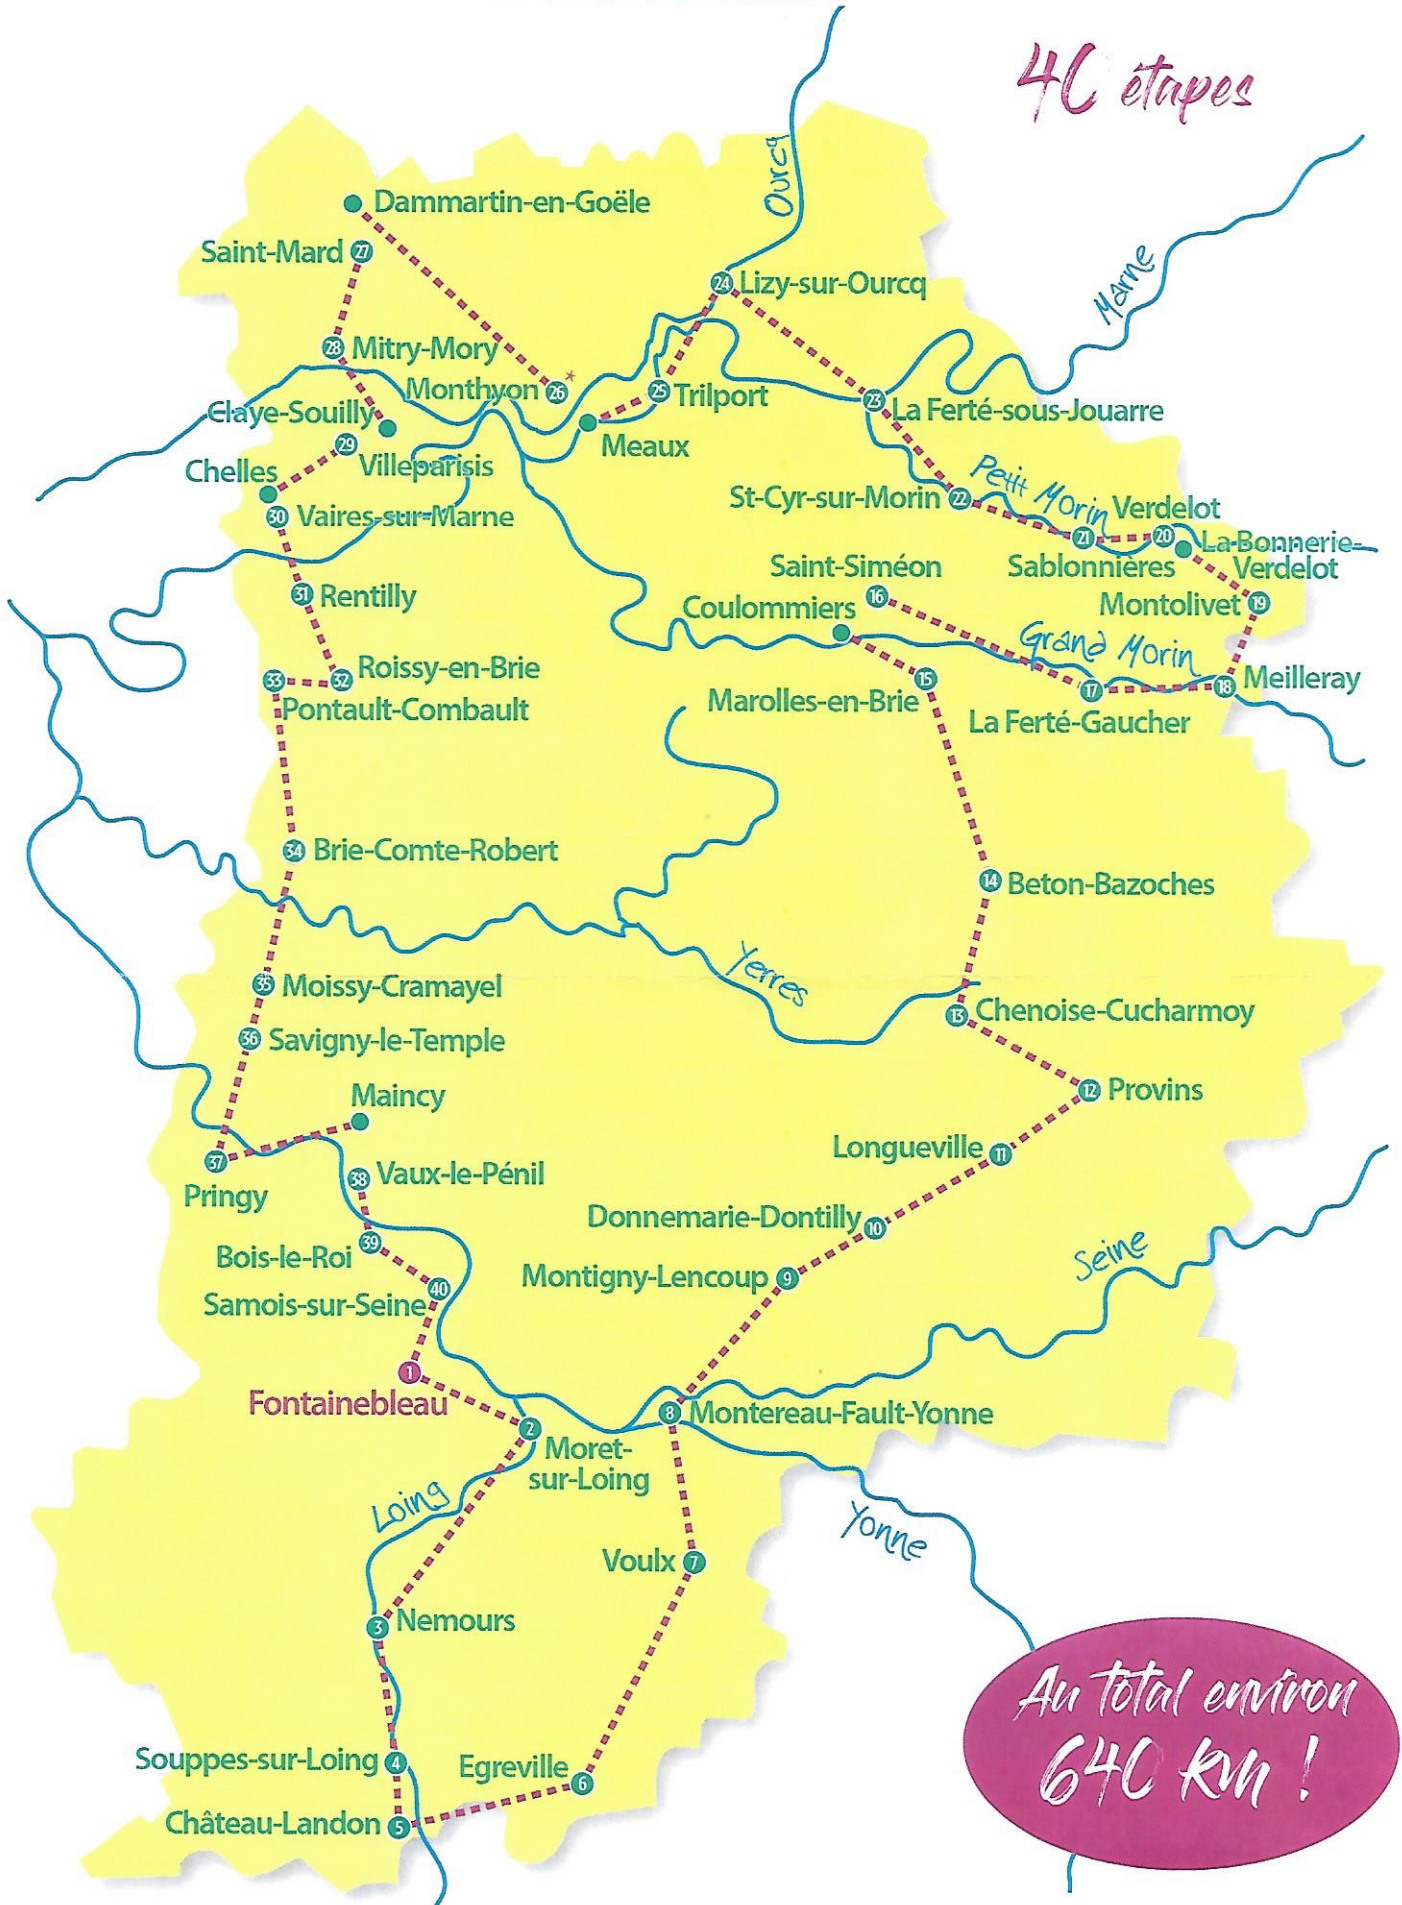

"Tour de la Seine-et-Marne à Pied"

40 étapes

* Étape 26, possibilité de partir de Meaux.

① Départ-Arrivée Tour ② Arrivée-Départ Étape ● Arrivée Étape Parcours