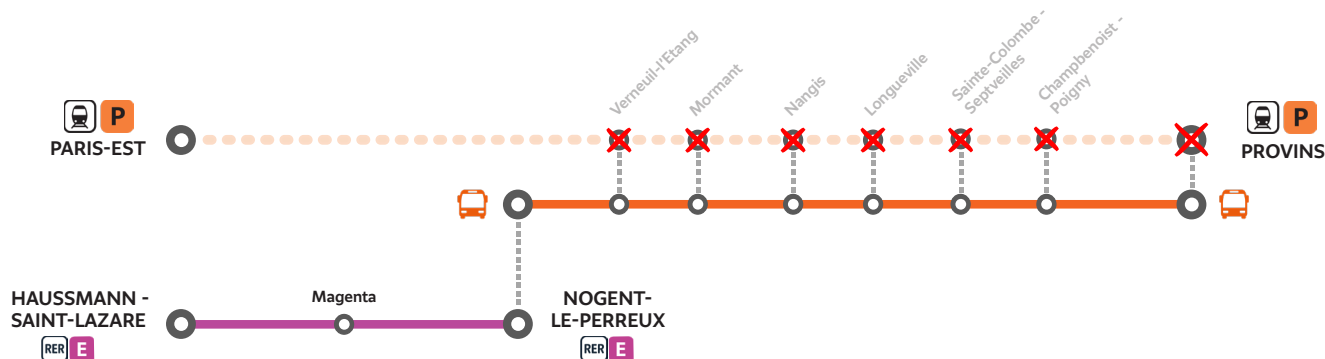

TRAVAUX WEEK-END

P

PARIS EST <> PROVINS

24-25 septembre

1^{er}-2, 8-9 et 15-16 octobre

Du 11 au 13 et 19-20 novembre

AUCUN TRAIN NE CIRCULE

TOUTE LA JOURNÉE

Bus de remplacement NOGENT-LE-PERREUX <> Provins

Pourquoi ces travaux ? Afin de renouveler 16 appareils de voies :

- pour assurer la sécurité des circulations
- pour rendre les installations ferroviaires plus performantes, résistantes et silencieuses
- pour améliorer la ponctualité et votre confort

PARIS EST <> PROVINS

Du 29 octobre au 1^{er} novembre

Dans la mesure du possible,
reportez vos déplacements.

AUCUN TRAIN NE CIRCULE

TOUTE LA JOURNÉE

Bus de remplacement TORCY  <> Provins

En savoir plus sur l'impact des travaux et les solutions de transport alternatives