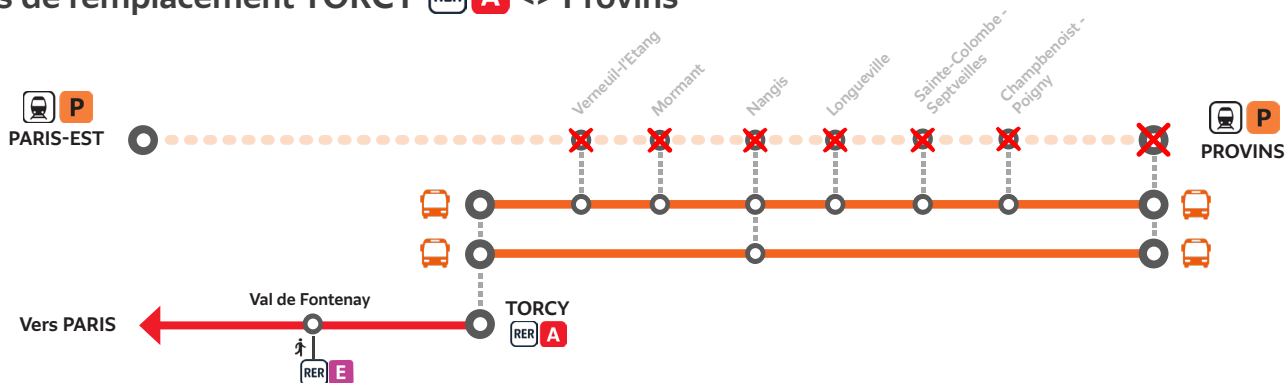

Bus de remplacement NOGENT-LE-PERREUX <> Provins

Pourquoi ces travaux ? Afin de renouveler 16 appareils de voies :

- pour assurer la sécurité des circulations
- pour rendre les installations ferroviaires plus performantes, résistantes et silencieuses
- pour améliorer la ponctualité et votre confort

PARIS EST <> PROVINS

Du 29 octobre au 1^{er} novembre

Dans la mesure du possible,
reportez vos déplacements.

AUCUN TRAIN NE CIRCULE

TOUTE LA JOURNÉE

Bus de remplacement TORCY  <> Provins

En savoir plus sur l'impact des travaux et les solutions de transport alternatives